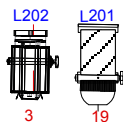

Un éclairage public adapté en la salle à prévoir en plus (100)

0,5 m
1 m 1/50

PC 1KW

PAR 64, cp 60

Découpe (type 614)

PAR 64, cp 61

Découpe (type 613)

PAR 64, cp 62